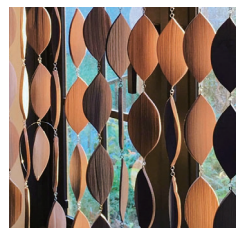

人間国宝、父中川清司考案の証合わせ技法をつかい、年輪の美しさを生かしたテーブルです。

⑪ 木桶スツール

デンマークのデザイナーと制作し、パリ・ロンドンの美術館にてパーマナントコレクションになっています。

⑫ 片手桶

⑬ 湯桶

高野槇で、中川木工芸が代々作ってきた湯桶です。

⑥ お盆

滋賀の檜を使ったお盆です。

⑦ 茶びつ

⑮ コノハカーテン

木の湾曲箇所を使用。風が通ると木の香りが深い、木洩れ日のような光も楽しめます。

⑭ 腰掛台大